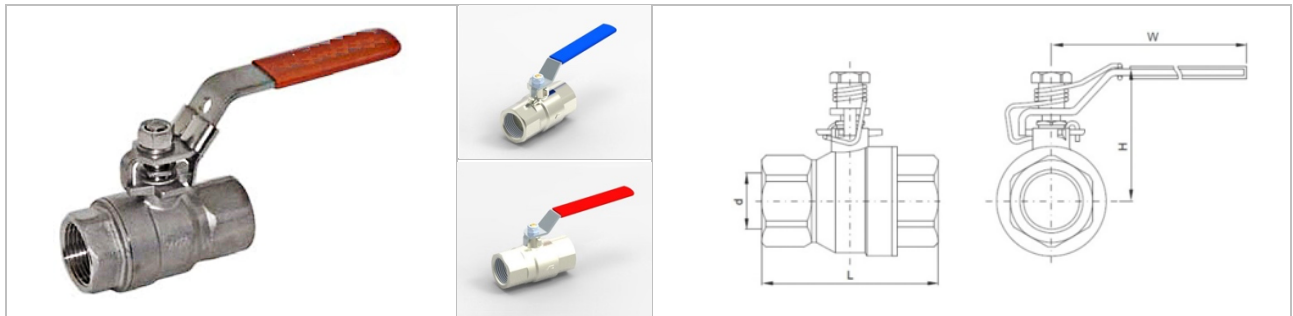

Edelstahlkugelhahn D325 stainless steel ball valve D325

Abbildung ggf. abweichend · picture may be different

Material		material	
Gehäuse	Edelstahl	body	stainless steel
Kugel	Edelstahl	ball	stainless steel
Schaltwelle	Edelstahl	stem	stainless steel
Kugeldichtung	PTFE glasfaserverstärkt	ball sealing	PTFE glasfaserverstärkt
Schaltwellendichtung	PTFE	stem sealing	PTFE
Griff	Edelstahl	handle	stainles steel

Merkmale	details
▶ Edelstahlkugelhahn zum Absperrern des Leitungssystems u.a. beim Schweißen, Schneiden und verwandten Prozessen für gasförmige und flüssige Medien im Rahmen der verwendeten Werkstoffe ▶ Armatureninnenraum öl- und fettfrei (gemäß DIN EN ISO 15001) ▶ Nennweite: DN8 ... DN50 ▶ Temperaturbereich: -20 °C ... +80 °C Wasser (kein Dampf): 0 °C ... +180 °C ▶ Betriebsdruck: PN40, PN1,5 für Acetylen (bis DN25 PN63 bei unkritischen Medien) ▶ Anschlüsse: G-Innengewinde nach DIN EN ISO 228-1 ▶ CE-Registrierung für DN32 ... DN50 ▶ Kennzeichnung: DIN 32509:2009, AZ, PN, Gasart, Ident.-Nr. auf Anfrage: ▶ Prüfzeugnis nach EN 10204/3.1 nach DIN 3230 Teil 5 PG3 ▶ Kugel mit Entlastungsbohrung ▶ Handhebel abschließbar ▶ Andere Anschlüsse	▶ stainless steel ball valve to shut off the line system e.g. welding, cutting and related processes for gaseous and liquid media in line of the materials ▶ internal space of the fitting free of oil and grease (acc. to DIN EN ISO 15001) ▶ nominal sizes: DN8 ... DN50 ▶ temperature range: -20 °C ... +80 °C water (not steam): 0 °C ... +180 °C ▶ operating pressure: PN40, PN1,5 for acetylene (up to DN25 PN63 for non-critical media) ▶ connectors: female G-thread acc. to DIN EN ISO 228-1 ▶ CE-registration for DN32 ... DN50 ▶ marking: DIN 32509:2009, AZ, PN, kind of gas, ident.-no. on request: ▶ test certificate acc. to EN 10204/3.1 acc. to DIN 3230 part 5 PG3 ▶ ball with relief hole ▶ lockable handle ▶ other connectors